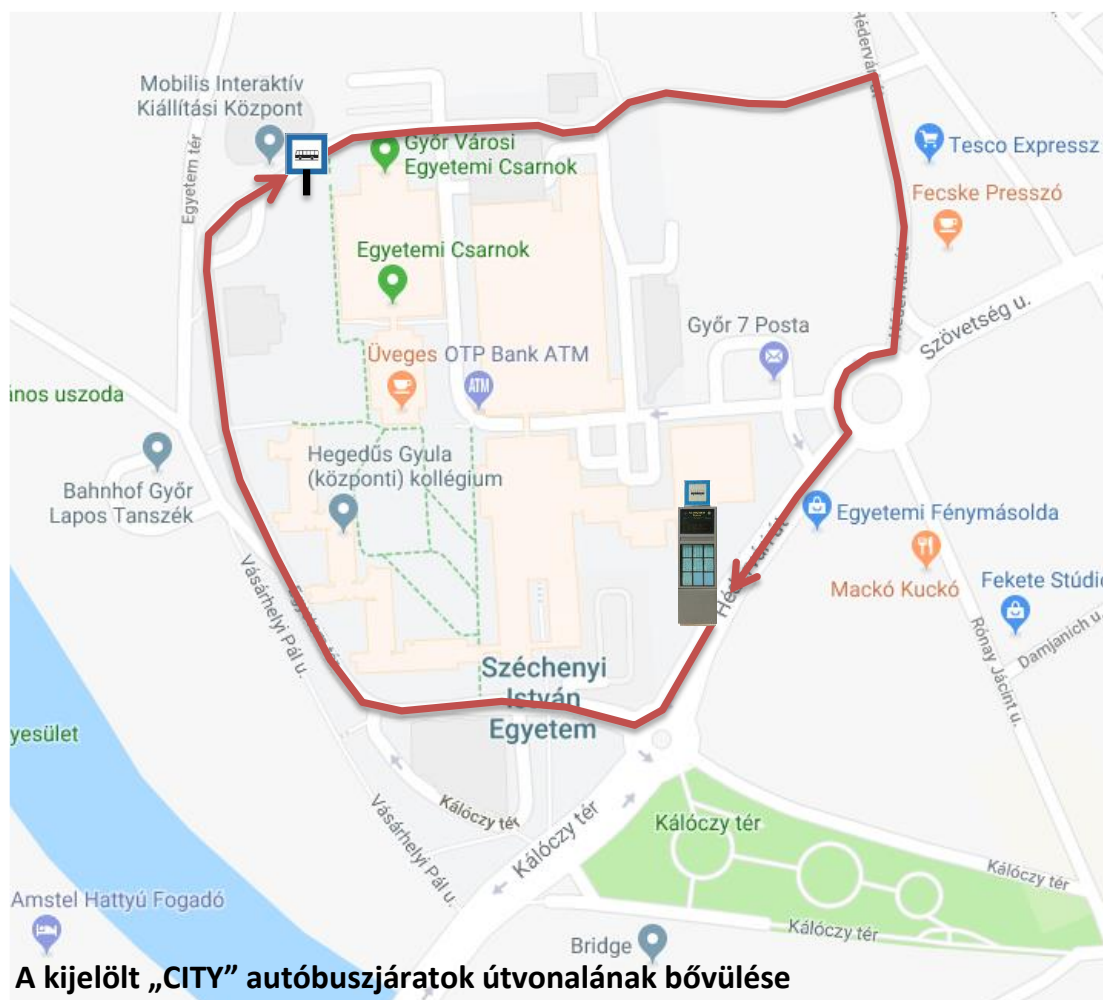

A „CITY” autóbuszjáratok indulási időpontjai a következők.

Széchenyi István Egyetem megállóhelyről indul a Belvárosba (körjárat):

Munkanapokon (hétfőtől péntekig):

7.10 7.25 7.45 8.00 8.15 8.30 8.45 9.00 9.15 9.30 9.45 10.00 10.15 10.30
10.45 11.00 11.15 11.30 11.45 12.00 12.15 12.30 12.45 13.00 13.15 13.30
13.45 14.00 14.15 14.30 14.45 15.00 15.15 15.30 15.45 16.00 16.15 16.30
16.45 17.00 17.15 17.30 órákor

Szabadnapokon (szombaton):

6.45 7.15 7.45 8.15 8.45 9.15 9.45 10.15 10.45 11.15 11.45 12.15 12.45 órákor

A bekeretezett járatok a Széchenyi István Egyetemhez történő visszaérkezést követően továbbközlekednek az Egyetemi Csarnok, Mobilis megállóhelyig!

Egyetemi Csarnok, Mobilis megállóhelyről indul a Belvárosba:

Munkanapokon (hétfőtől péntekig):

7.43 7.58 8.13 8.28 8.43 8.58 9.28 10.28 10.43 10.58 11.13 11.58 12.58
13.28 14.43 14.58 15.28 15.58 16.13 16.28 16.58 órákor

Szabadnapokon (szombaton):

10.13 10.43 11.43 12.43 órákor

A részletes menetrendek az érintett megállóhelyeken, valamint a www.enykk.hu honlapon kerülnek meghirdetésre.

Szombathely, 2018. március 27.

ÉNYKK Zrt.
SZOMBATHELY